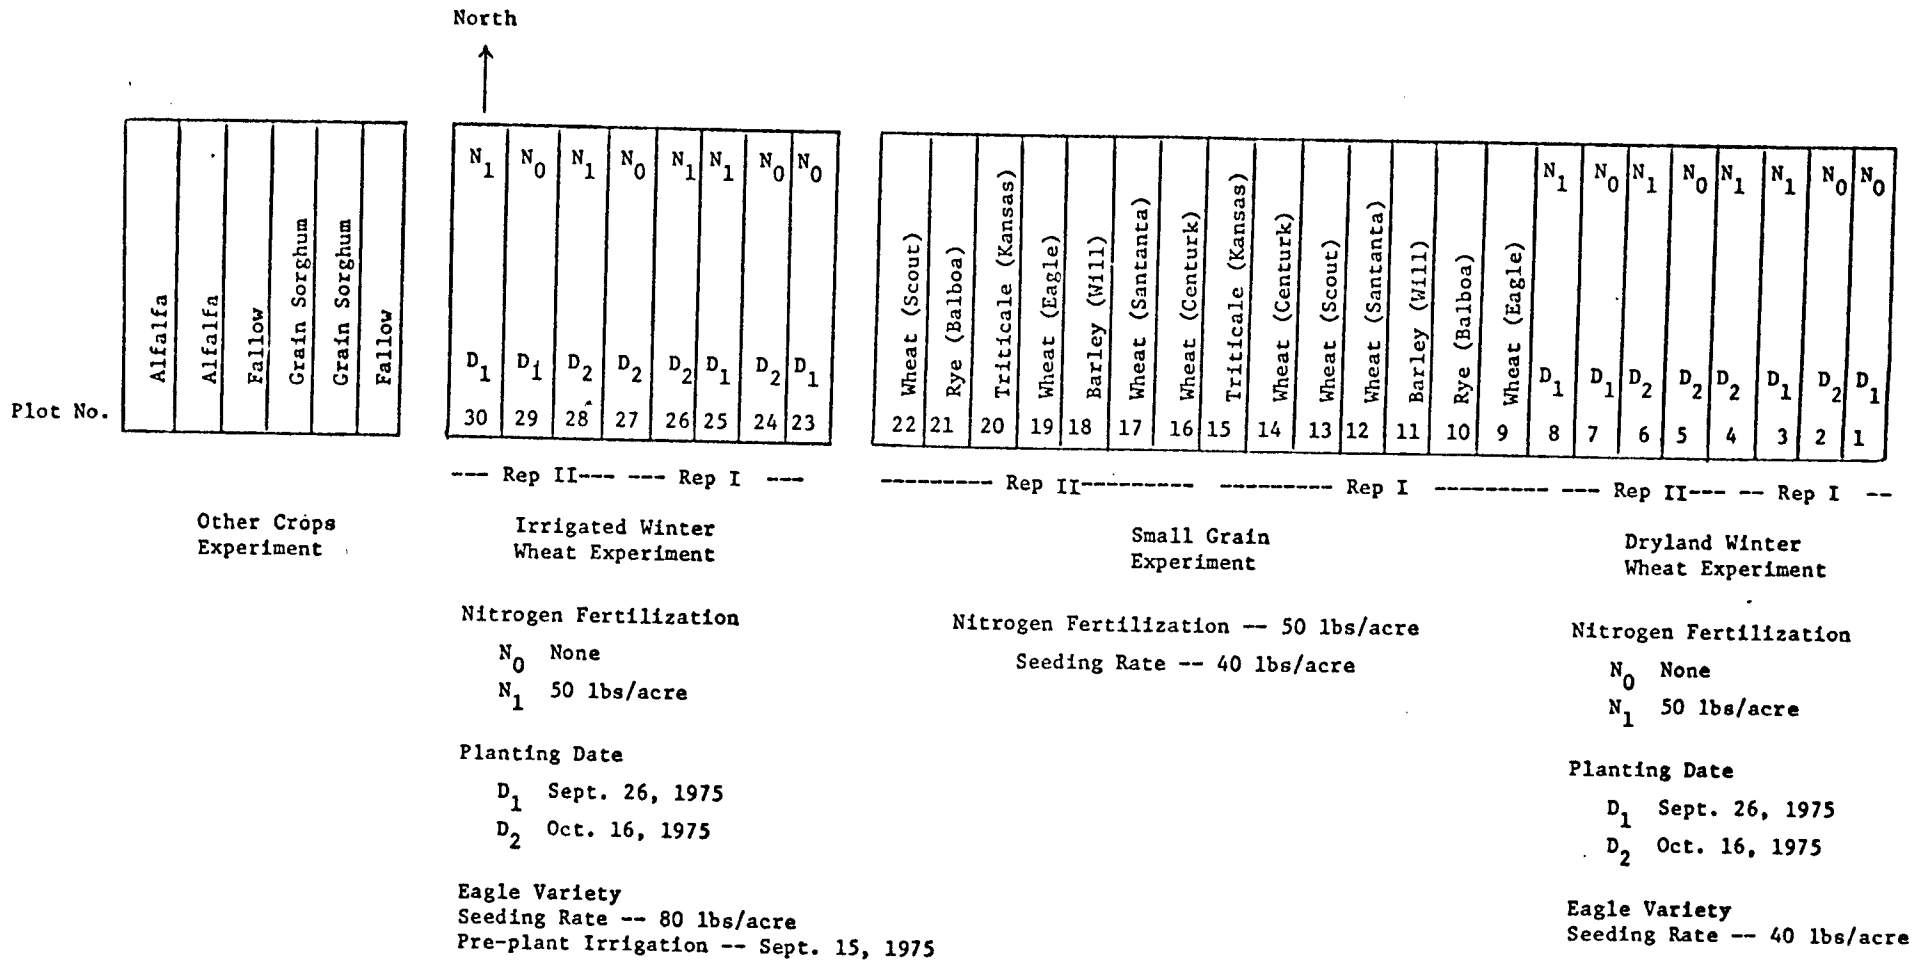

1975-76 Garden City, Kansas Agriculture Experiment Station  
Remote Sensing Experiments

Figure 54.1 Design for 1975-76 Dryland Winter Wheat Experiment

76103203

Dates Data Collected:

Number of Observations Collected

<u>Plot</u>	<u>10/1/75</u>	<u>4/1/76</u>	<u>4/18</u>	<u>5/1</u>	<u>5/14</u>	<u>5/29</u>	<u>6/10</u>	<u>6/11</u>	<u>6/18</u>	<u>6/20</u>	<u>6/29</u>
1	-	-	-	1	2	-	-	2	-	2	2
2	-	-	-	2	2	-	-	2	-	-	2
3	-	-	-	-	2	-	-	2	-	2	2
4	-	2	-	-	2	-	-	2	-	-	2
5	-	2	2	-	2	2	2	-	-	-	-
6	-	2	2	2	2	2	2	-	-	-	-
7	-	2	2	2	2	2	2	-	2	-	-
8	-	2	2	2	2	2	2	-	2	-	-